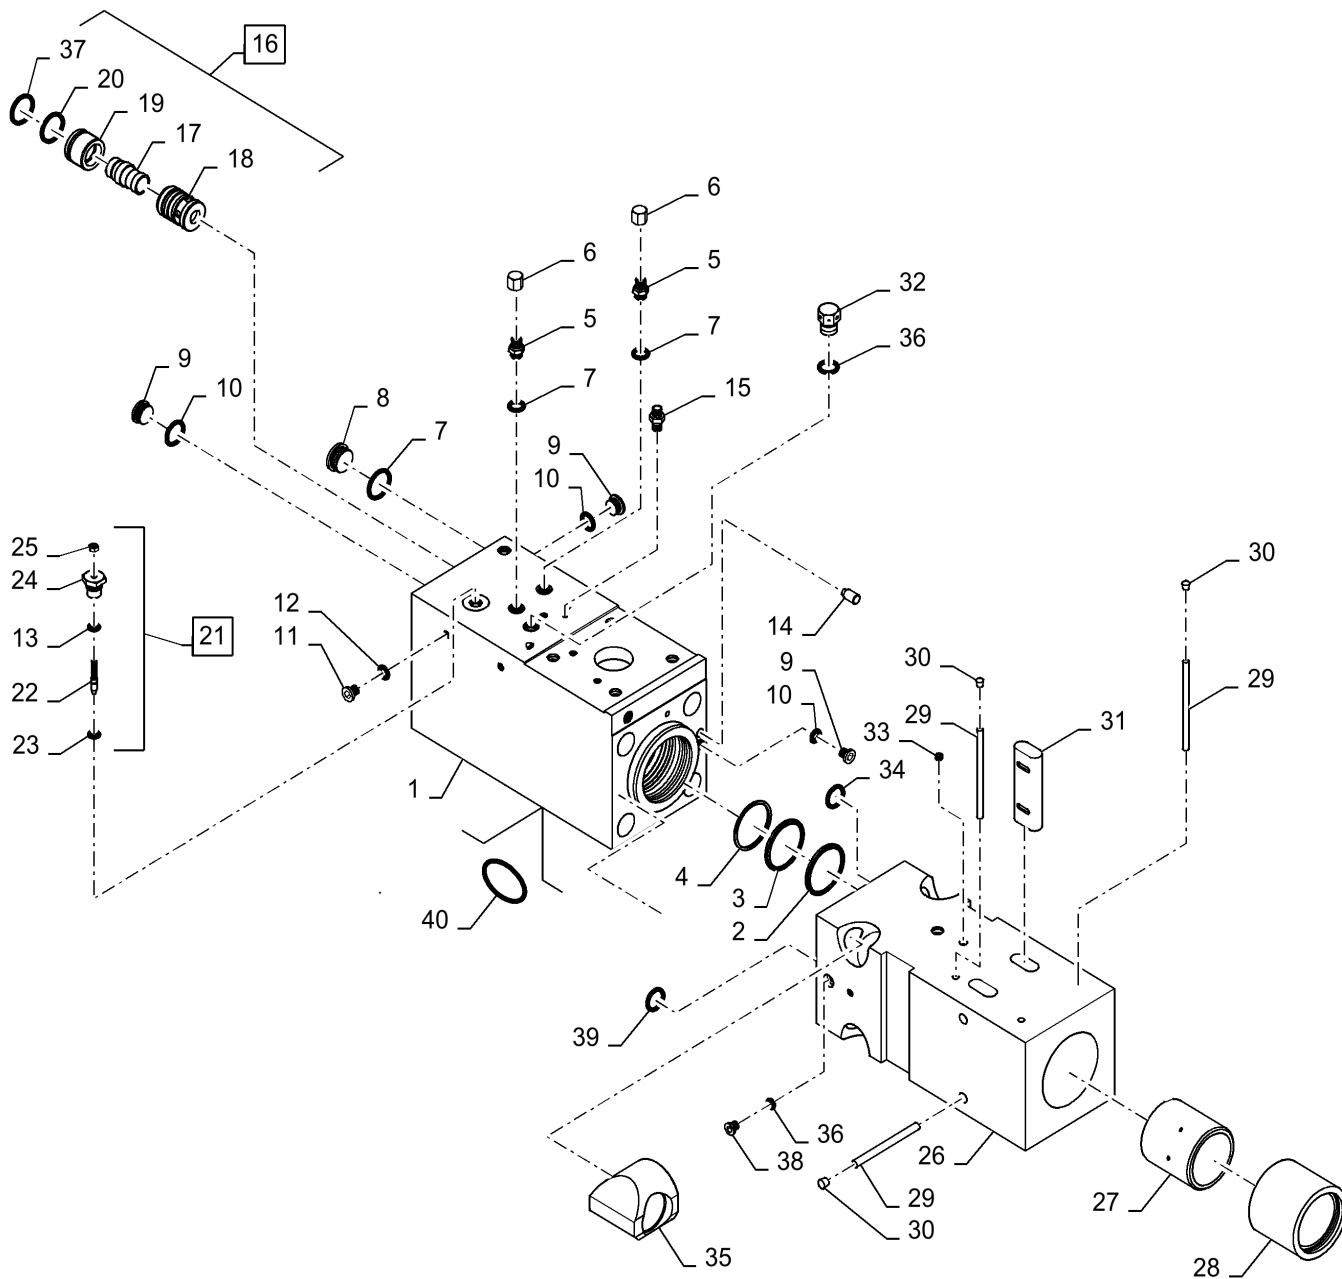

MAIN BODY ASSY, CB210

MAIN BODY ASSY, CB210

REF FN	PART NUMBER	YR/SN	QTY DESCRIPTION
1	73347436		1 HYDRAULIC CYLINDER 8
2	NSS		1 NOT SOLD SEPARAT Dust Seal
3	NSS		1 NOT SOLD SEPARAT U-Packing
4	NSS		1 NOT SOLD SEPARAT Buffer-Ring
5	73347437		2 ADAPTER 12 Hose
6	73347438		2 CAP 9 Union
7	73347439		3 O-RING 6
8	73347440		1 PLUG 7 Ro
9	73347342		4 PLUG 7 Ro
10	51574723		5 O-RING
11	51574724		6 PLUG Ro Plug
12	51574726		6 O-RING
13	73347288		1 O-RING 6
14	73347300		1 PIN 11 Holding
15	73347343		1 NIPPLE 6
16	73347443		1 VALVE 9 Set, Incl 17 - 20, 37
17	NSS		1 NOT SOLD SEPARAT Valve
18	NSS		1 NOT SOLD SEPARAT Valve Bush
19	NSS		1 NOT SOLD SEPARAT Valve Cap
20	NSS		1 NOT SOLD SEPARAT O-Ring
21	73347347		1 ADJUSTER 12 Set, Incl 22 - 25, 13
22	NSS		1 NOT SOLD SEPARAT Adjuster
23	NSS		1 NOT SOLD SEPARAT O-Ring
24	NSS		1 NOT SOLD SEPARAT Adjuster Holder
25	NSS		1 NOT SOLD SEPARAT Adjuster Nut
26	73347444		1 CYLINDER HEAD 10 Front
27	73347445		1 BUSHING 10 Round
28	73347446		1 COVER 11 Front
29	73347447		4 PIN 11 Stopper
30	51574745		4 PLUG Rubber
31	73347448		2 PIN 10 Chisel
32	73347149		1 PLUG 11 Hollow

CB210-HYDRAULIC HAMMER

MAIN BODY ASSY, CB210

95.044.AA

01

p2

1/2021

MAIN BODY ASSY, CB210

REF FN	PART NUMBER	YR/SN	QTY DESCRIPTION
33	73347352		1 PLUG 8 Air
34	73347449		1 O-RING 6
35	NSS		4 NOT SOLD SEPARAT T/Bolt Bottom Nut
36	51574721		3 O-RING
37	73347462		1 O-RING 6
38	51574722		2 PLUG Ro
39	73347368		1 O-RING 6
40	73347463		1 SEAL KIT 8