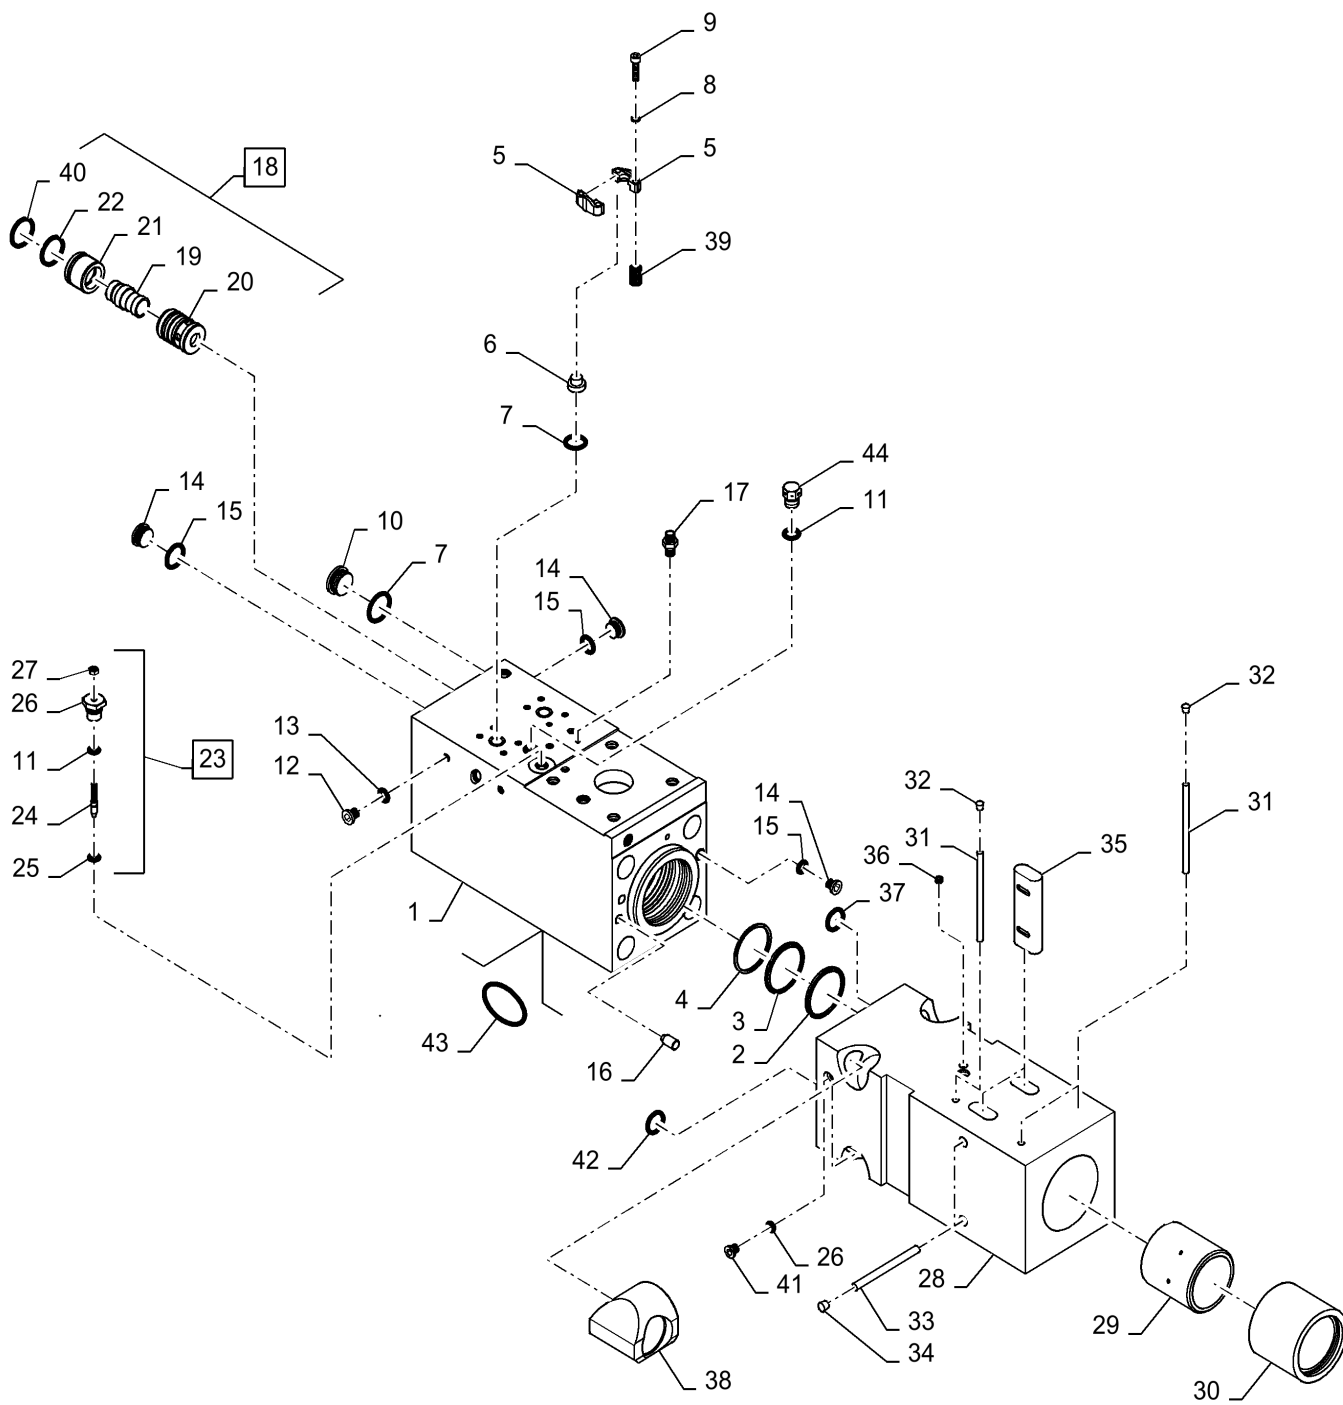

MAIN BODY ASSY, CB380

MAIN BODY ASSY, CB380

REF FN	PART NUMBER	YR/SN	QTY DESCRIPTION
1	73391505		1 HYDRAULIC CYLINDER 8
2	NSS		1 NOT SOLD SEPARAT Dust Seal
3	NSS		1 NOT SOLD SEPARAT U-Packing
4	NSS		1 NOT SOLD SEPARAT Buffer-Ring
5	73391506		2 FLANGE 17 Split, Set
6	73391507		2 PLUG 19 Flange Adaptor
7	73391508		4 O-RING 6
8	73391509		8 WASHER 13 Spring
9	73391510		8 BOLT 11 Socket
10	73391511		2 PLUG 7 Ro
11	73347288		4 O-RING 6
12	51574724		5 PLUG Ro Plug
13	51574726		5 O-RING
14	73347342		4 PLUG 7 Ro
15	51574723		4 O-RING
16	73391512		1 PIN 11 Holding
17	73347343		1 NIPPLE 6
18	73391515		1 VALVE 9 Set, Incl 19 - 22, 40
19	NSS		1 NOT SOLD SEPARAT Valve
20	NSS		1 NOT SOLD SEPARAT Valve Bush
21	NSS		1 NOT SOLD SEPARAT Valve Cap
22	NSS		1 NOT SOLD SEPARAT O-Ring
23	73347347		1 ADJUSTER 12 Set, Incl 24 - 27, 11
24	NSS		1 NOT SOLD SEPARAT Adjuster
25	NSS		1 NOT SOLD SEPARAT O-Ring
26	NSS		1 NOT SOLD SEPARAT Adjuster Holder
27	NSS		1 NOT SOLD SEPARAT Adjuster Nut
28	73391516		1 CYLINDER HEAD 10 Front
29	73391517		1 BUSHING 10 Round
30	73391518		1 COVER 11 Front
31	73391519		2 PIN 11 Stopper
32	51574745		2 PLUG Rubber

CB380-HYDRAULIC HAMMER

MAIN BODY ASSY, CB380

95.044.AA

01

p2

1/2021

MAIN BODY ASSY, CB380

REF FN	PART NUMBER	YR/SN	QTY DESCRIPTION
33	73391520		2 PIN 11 Stopper
34	73391521		2 PLUG 11 Rubber
35	73391522		2 PIN 10 Chisel
36	73347149		1 PLUG 11 Hollow
37	73391524		1 O-RING 6
38	NSS		4 NOT SOLD SEPARAT T/Bolt Bottom Nut
39	73391536		8 SPECIAL TOOL 9 Heli Sert
40	73391537		1 O-RING 6
41	73347341		2 PLUG 7 Ro
42	73347353		1 O-RING 6
43	73391539		1 SEAL KIT 8
44	73391523		1 PLUG 8 Air