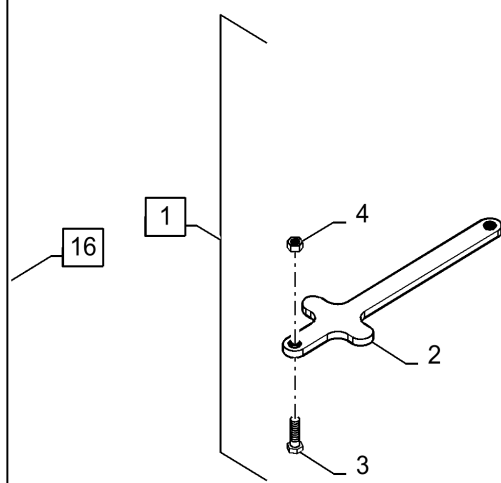

MOUNT CAP, CB61

MOUNT CAP, CB61

REF FN	PART NUMBER	YR/SN	QTY DESCRIPTION
1	NSS		1 NOT SOLD SEPARAT Adapter Plate Set , W/O Breaker Bracket , Incl 2 - 4
2	NSS		1 NOT SOLD SEPARAT Adapter Plate
3	NSS		2 NOT SOLD SEPARAT Hex Bolt
4	NSS		2 NOT SOLD SEPARAT Hex Nut
5	73391609		1 CAP Breaker Bracket Assy Backhoe , Incl 6 - 15
5	73391591		1 BRACKET Breaker Assy Backhoe , Incl 6 - 15
6	73391610		1 BRACKET
6	73391657		1 BRACKET Breaker
7	73391611		1 PIN Bracket
7	73391937		1 PIN Bracket
8	73391612		1 RING Stop
8	73391945		1 RING Stop
9	73391613		1 PIN Bracket
9	73391938		1 PIN Bracket
10	73391614		1 RING Stop
10	73391946		1 RING Stop
11	51574837		2 BOLT
12	51574838		4 NUT
13	73391627		16 BOLT
14	51574840		16 WASHER Spring
15	51574841		16 NUT Nylon
16	73391655		1 CAP Breaker Bracket Assy Backhoe , Incl 11 - 15, 17 - 19
17	73391656		1 BRACKET Breaker
18	51574835		2 PIN Bracket
19	51574836		2 RING Stop

CB61-HYDRAULIC HAMMER