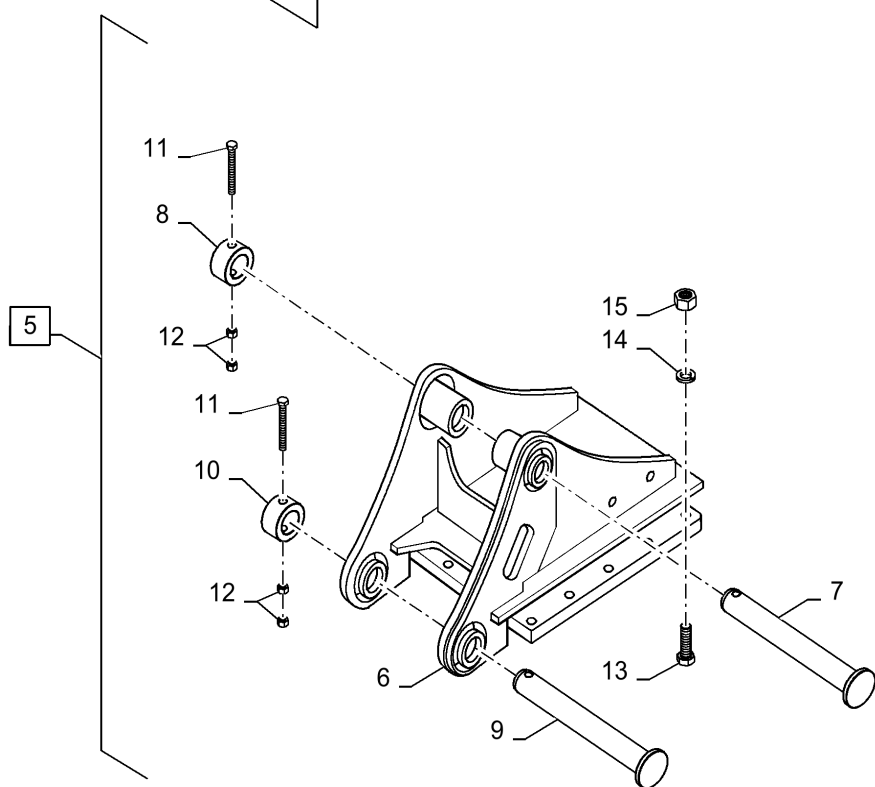

MOUNT CAP, CB61

MOUNT CAP, CB61

REF FN	PART NUMBER	YR/SN	QTY DESCRIPTION
1	NSS		1 NOT SOLD SEPARAT Adapter Plate Set , W/O Breaker Bracket , Incl 2 - 4
2	NSS		1 NOT SOLD SEPARAT Adapter Plate
3	NSS		2 NOT SOLD SEPARAT Hex Bolt
4	NSS		2 NOT SOLD SEPARAT Hex Nut
5	73391609		1 CAP Breaker Bracket Assy Backhoe , Incl 6 - 15
5	73391591		1 BRACKET Breaker Assy Backhoe , Incl 6 - 15
6	73391610		1 BRACKET
6	73391657		1 BRACKET Breaker
7	73391611		1 PIN Bracket
7	73391937		1 PIN Bracket
8	73391612		1 RING Stop
8	73391945		1 RING Stop
9	73391613		1 PIN Bracket
9	73391938		1 PIN Bracket
10	73391614		1 RING Stop
10	73391946		1 RING Stop
11	51574837		2 BOLT
12	51574838		4 NUT
13	73391627		16 BOLT
14	51574840		16 WASHER Spring
15	51574841		16 NUT Nylon
16	73391655		1 CAP Breaker Bracket Assy Backhoe , Incl 11 - 15, 17 - 19
17	73391656		1 BRACKET Breaker
18	51574835		2 PIN Bracket
19	51574836		2 RING Stop

CB61-HYDRAULIC HAMMER