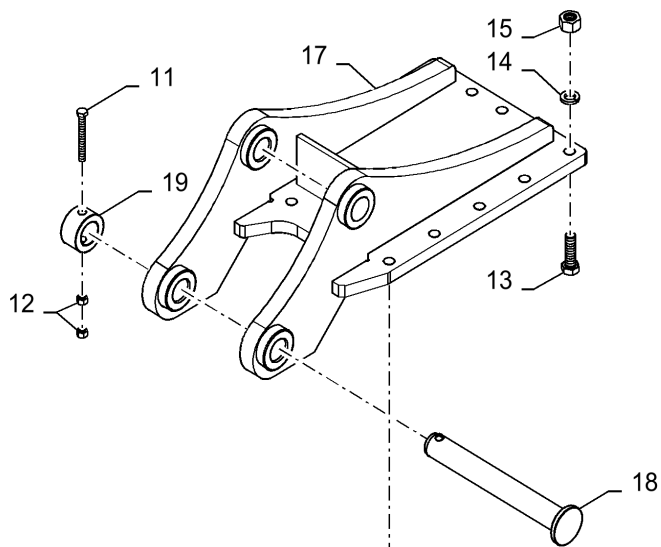

MOUNT CAP, CB61

MOUNT CAP, CB61

REF FN	PART NUMBER	YR/SN	QTY DESCRIPTION
1	NSS		1 NOT SOLD SEPARAT Adapter Plate Set , W/O Breaker Bracket , Incl 2 - 4
2	NSS		1 NOT SOLD SEPARAT Adapter Plate
3	NSS		2 NOT SOLD SEPARAT Hex Bolt
4	NSS		2 NOT SOLD SEPARAT Hex Nut
5	73391609		1 CAP Breaker Bracket Assy Backhoe , Incl 6 - 15
5	73391591		1 BRACKET Breaker Assy Backhoe , Incl 6 - 15
6	73391610		1 BRACKET
6	73391657		1 BRACKET Breaker
7	73391611		1 PIN Bracket
7	73391937		1 PIN Bracket
8	73391612		1 RING Stop
8	73391945		1 RING Stop
9	73391613		1 PIN Bracket
9	73391938		1 PIN Bracket
10	73391614		1 RING Stop
10	73391946		1 RING Stop
11	51574837		2 BOLT
12	51574838		4 NUT
13	73391627		16 BOLT
14	51574840		16 WASHER Spring
15	51574841		16 NUT Nylon
16	73391655		1 CAP Breaker Bracket Assy Backhoe , Incl 11 - 15, 17 - 19
17	73391656		1 BRACKET Breaker
18	51574835		2 PIN Bracket
19	51574836		2 RING Stop

CB61-HYDRAULIC HAMMER